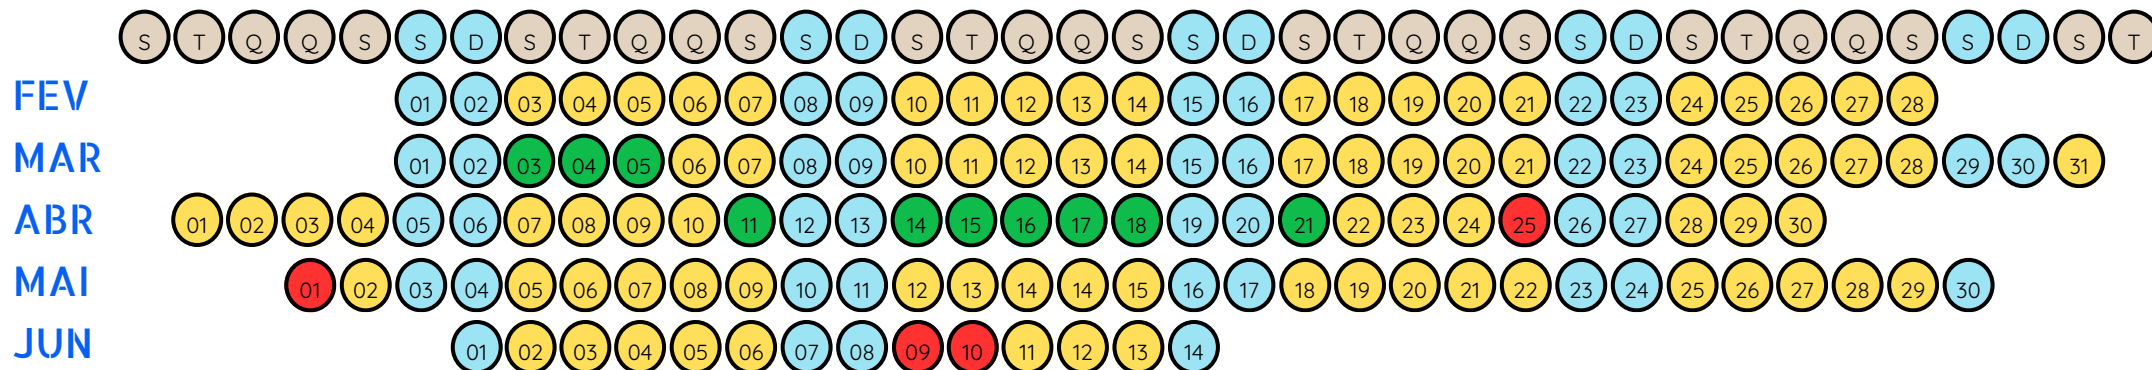

CALENDÁRIO ESCOLAR

2024-2025

1º SEMESTRE

2º SEMESTRE

- atividades de preparação do início do ano letivo
- reuniões do Conselho Pedagógico
- período de atividades letivas
- entrega de avaliações a EE
- feriados
- Festas da comunidade educativa