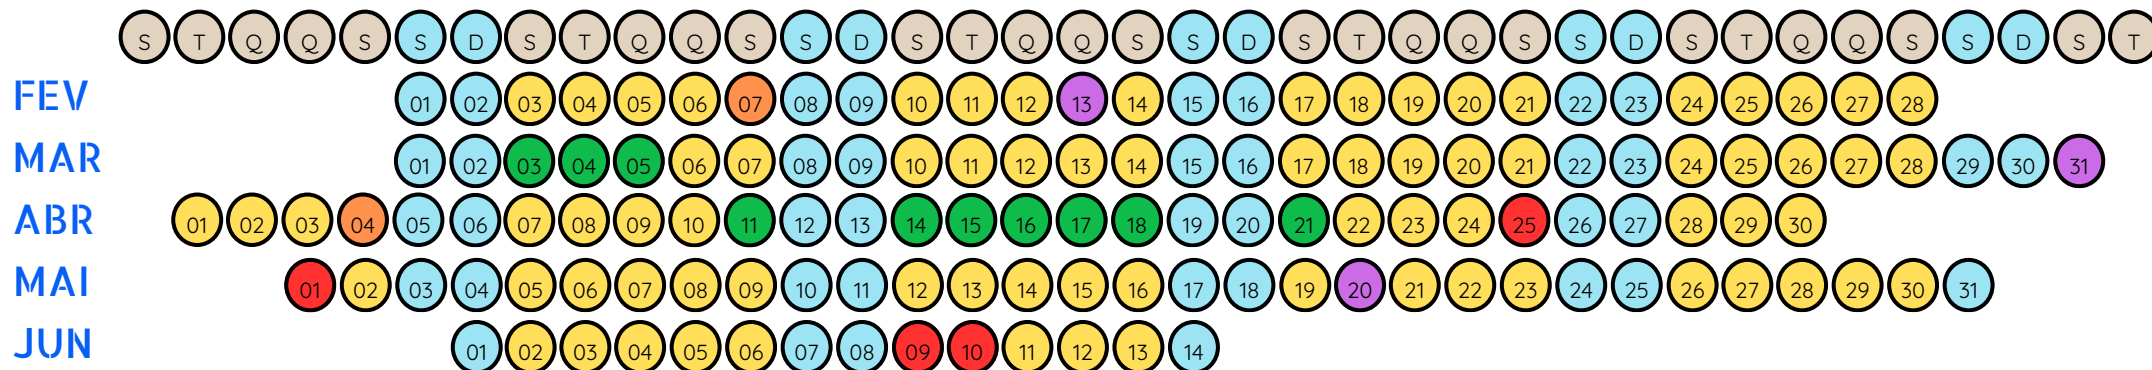

2020
2025

C A L E N D Á R I O
E S C O L A R

CALENDÁRIO ESCOLAR

2024-2025

1º SEMESTRE

2º SEMESTRE

- atividades de preparação do início do ano letivo
- reuniões do Conselho Pedagógico
- período de atividades letivas
- entrega de avaliações a EE
- feriados
- Festas da comunidade educativa